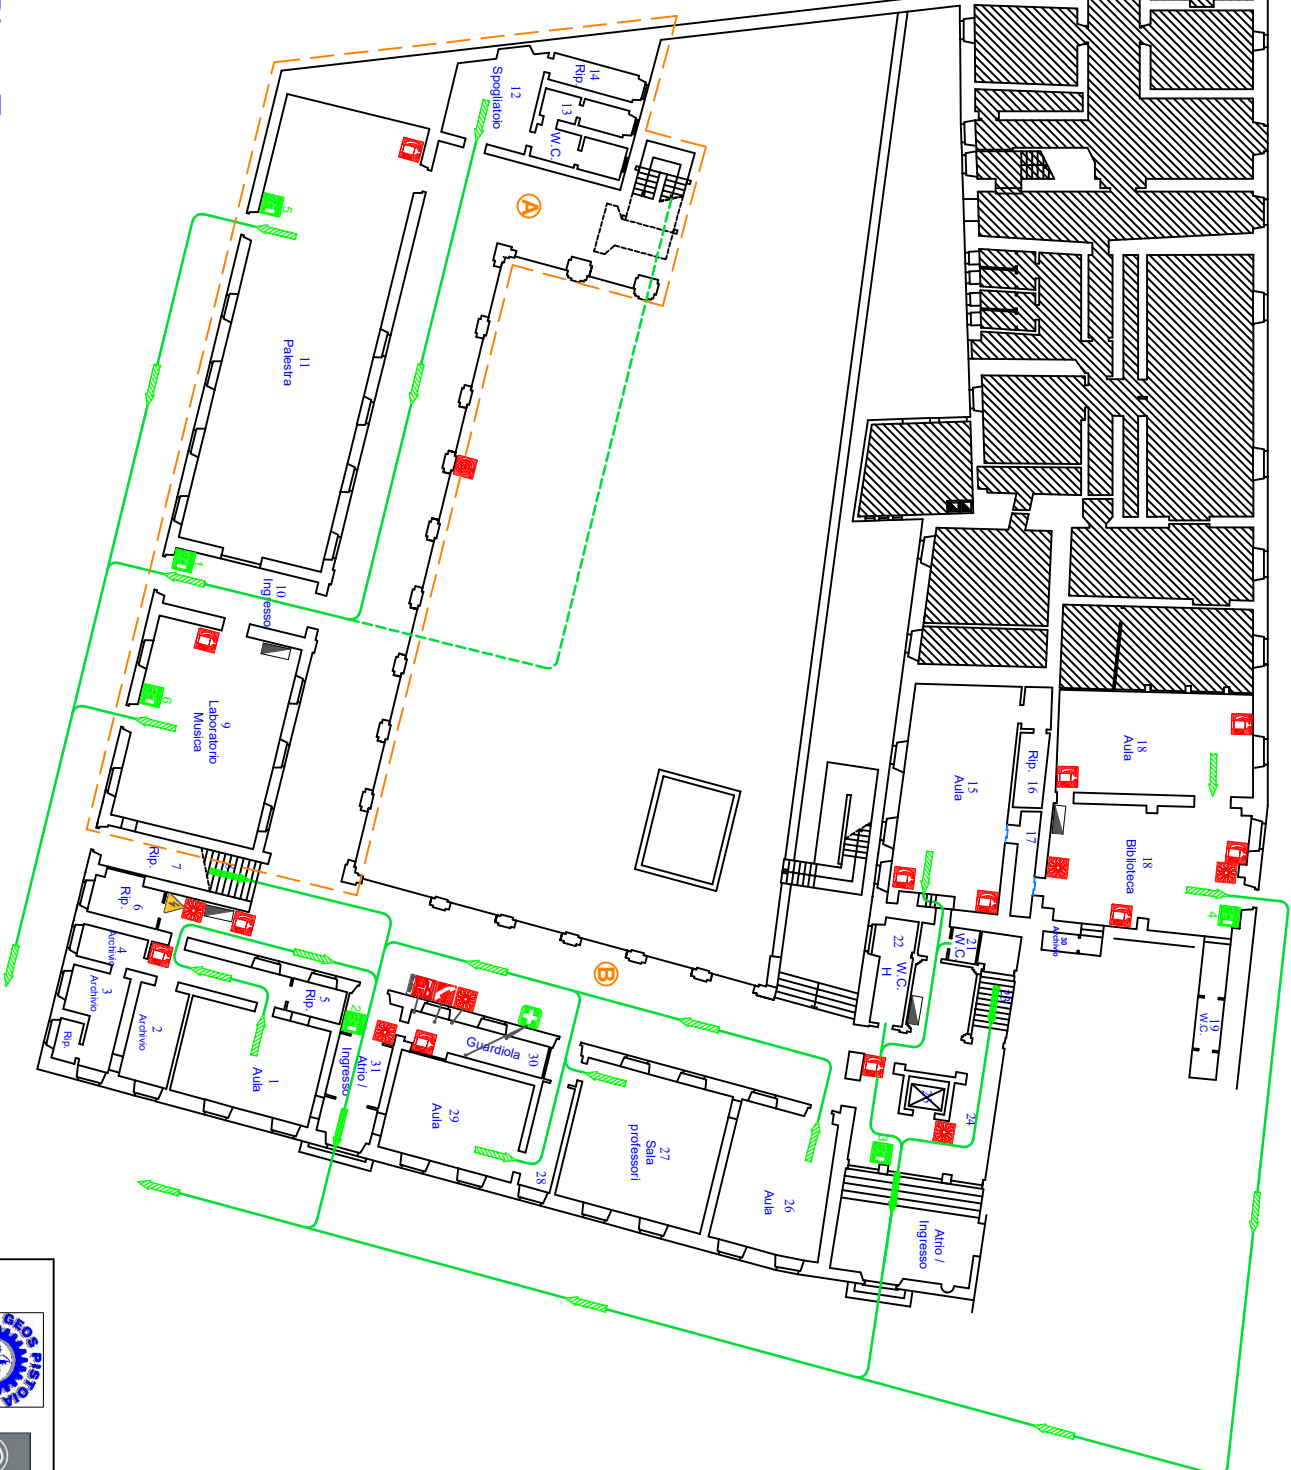

SIMBOLO	DESCRIZIONE
	Area di competenza
	CS. Macchine Esternali
	Interruttore Generale di zona
	Quadro Elettrico
	Via di esodo verso il basso
	Via di esodo orizzontale
	Telefono di emergenza
	Estintore Portatile
	Pulsante di sgancio
	Microfono Gestione Emergenze
	Masgo
	Valvola di intercettazione
	Pulsante allarme antincendio
	Voi siete qui
	Porta resistente al fuoco
	Punto di raccolta
	Percorso di esodo
	Uscita di emergenza
	Presidio di pronto soccorso

NUMERI UTILI

115	Vigili del Fuoco
118	Emergenza Sanitaria
113	Soccorso Pubblico
112	Carabinieri

Piano Terra

Piazza San
Francesco

LICEO STATALE "NICCOLO' FORTGUERRI"

Data ultimo aggiornamento: Novembre 2018