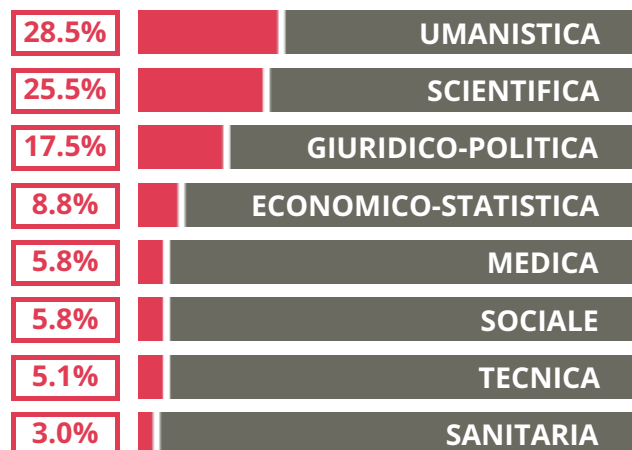

TASSI D'ISCRIZIONE E ABBANDONO

- Non si immatricolano
- Si immatricolano e non superano il I anno
- Si immatricolano e superano il I anno

NICCOLO' FORTEGUERRI

MEDIA SCUOLE DELLO STESSO
INDIRIZZO NELLA REGIONE

COSA SCELGONO GLI IMMATRICOLATI?

Quali sono le aree disciplinari più gettonate dai diplomati di questa scuola?
E in quali atenei si immatricolano con maggior frequenza?

63.5% UNIFI

17.5% UNIPI

10.2% UNIBO